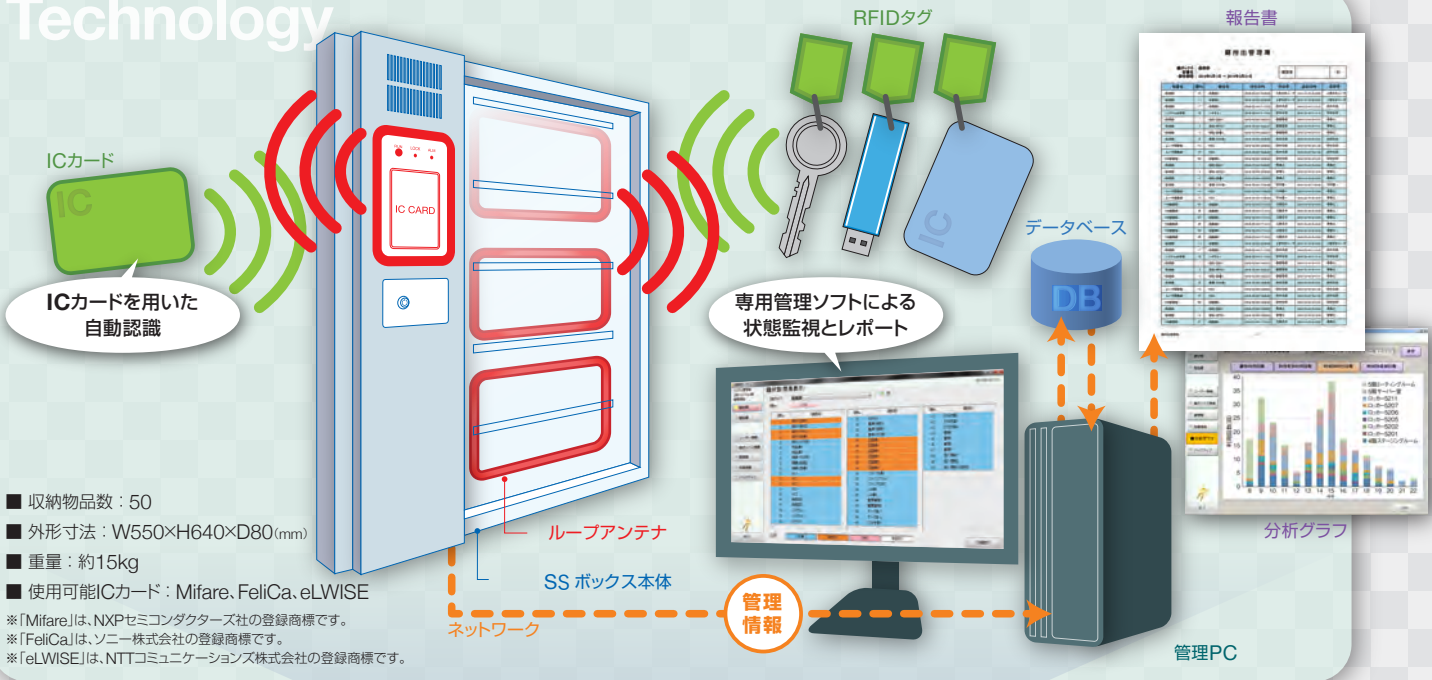

Technology

システムインテグレーターとしての豊富な実績と技術による 先進のICTソリューションを提案いたします

Safety Solution

例えば…
管理状況を確認しつつ使用したい
などといったニーズにお応えできます