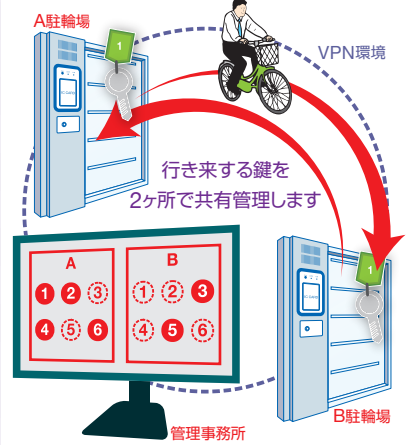

### Safety Solution

例えば…  
**管理状況を確認しつつ使用したい**  
 などといったニーズにお応えできます

**導入事例**  
 大手シンクタンク様では、USBメモリをリアルタイムに監視するために導入

例えば…  
**各拠点に点在する多量の鍵を一元管理したい**  
 などといったニーズにお応えできます

**導入事例**  
 大手不動産会社様では、全国にある営業拠点で保持している鍵を、本社で一元管理するために導入

例えば…  
**拠点間で鍵を共有したい**  
 などといったニーズにお応えできます

**導入事例**  
 ある自治体では、サイクルシェアリングの貸出システムとして導入

お問合せ先

広沢電機工業株式会社

TEL : 03-3742-0261

FAX : 03-3743-1641

URL : <https://www.e-hirosawa.co.jp/rfid/>

email : [ss-box@e-hirosawa.co.jp](mailto:ss-box@e-hirosawa.co.jp)