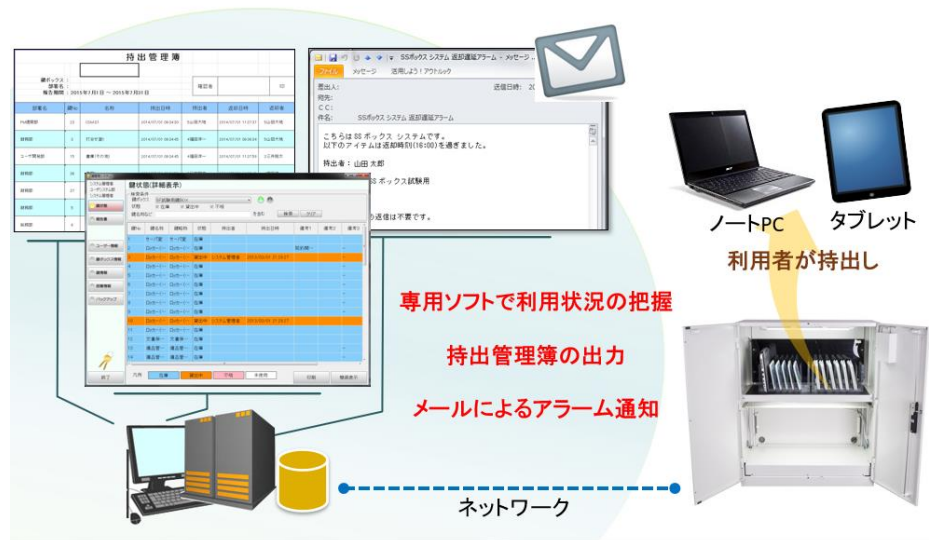

SSシリーズの導入で安全・安心！

コロナ禍でのお悩み解決！

- ①鍵、タブレットPC、ノートPCや重要文書等の貸出を自動的に管理します。
- ②総務担当者の在宅業務を支援します。
- ③対面での貸出業務を自動化し、無くすことが可能です。
- ④物品の利用状況の把握が容易です。
  ネットワークの利用により、遠隔でも管理できます。

重要物品の管理はお任せください！

●SSボックス

管理対象例

キャンペーン価格：498,000円