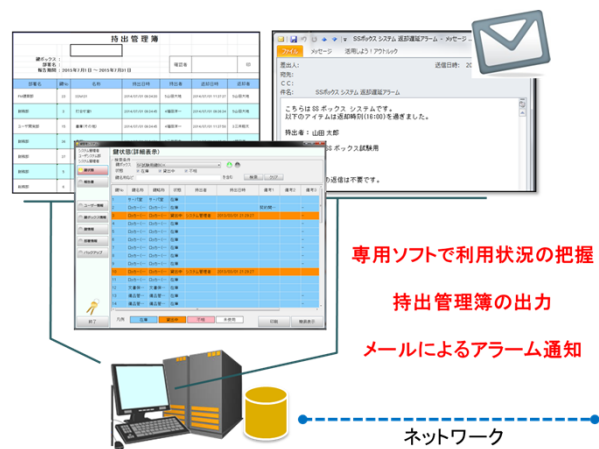

●完全互換

- ①在宅業務を支援
- ②貸出業務を自動化
- ③物品の利用状況の把握が容易

鍵ボックス
後継機
4月
販売開始!

- ①鍵束の管理に対応
- ②管理点数がこれまでの1.5倍以上
- ③多様な取付け方に対応

●多彩な管理対象に対応